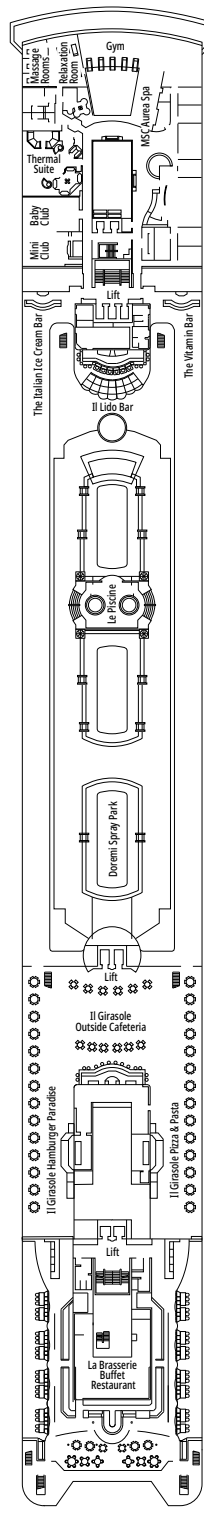

ZAHLEN, DATEN, FAKTEN

DOREMI SPRAY PARK

TECHNISCHE MERKMALE DES SCHIFFES

BRZ	65.542 Tonnen
LÄNGE/BREITE/HÖHE	274,9 m / 28,8 m / 54 m
DECKS	13, davon 9 Passagierdecks
AUFZÜGE	9
STROMSPANNUNG (IN DER KABINE)	110/220 Volt
HÖCHSTGESCHWINDIGKEIT	20,1 Knoten
STABILISATOREN	Stabilisierung durch 2 Flossen
PASSAGIERE	2.620
KABINEN	976, davon 5 für Gäste mit eingeschränkter Mobilität
CREWMITGLIEDER	Ca. 780
POOLS	2, beide mit Kinderbereichen
WHIRLPOOLS	2

KABINENAUSSTATTUNG

Sitzecke mit Sofa

Großer Kleiderschrank

Bequemes Doppelbett, das in zwei Einzelbetten umgewandelt werden kann (auf Anfrage)

Badezimmer mit Badewanne, Föhn

Interaktives TV, Telefon, Safe, Minibar, Klimaanlage

LEGENDE

▲	Sofabett
■	3. Bett zum Herunterklappen
■ ■	3. und 4. Bett zum Herunterklappen
↔	Kabine mit Verbindungstür
H	Kabine für Gäste mit eingeschränkter Mobilität
B	Kabine mit Badewanne
○	Kabine mit teilweiser Sicht Einschränkung

DECK 5
RUBINO

DECK 6
DIAMANTE

DECK 7
TOPAZIO

STARLIGHT DISCO

YOUNG CLUB

DECK 8
SMERALDO

DECK 9
AMETISTA

DECK 10
TORMALINA