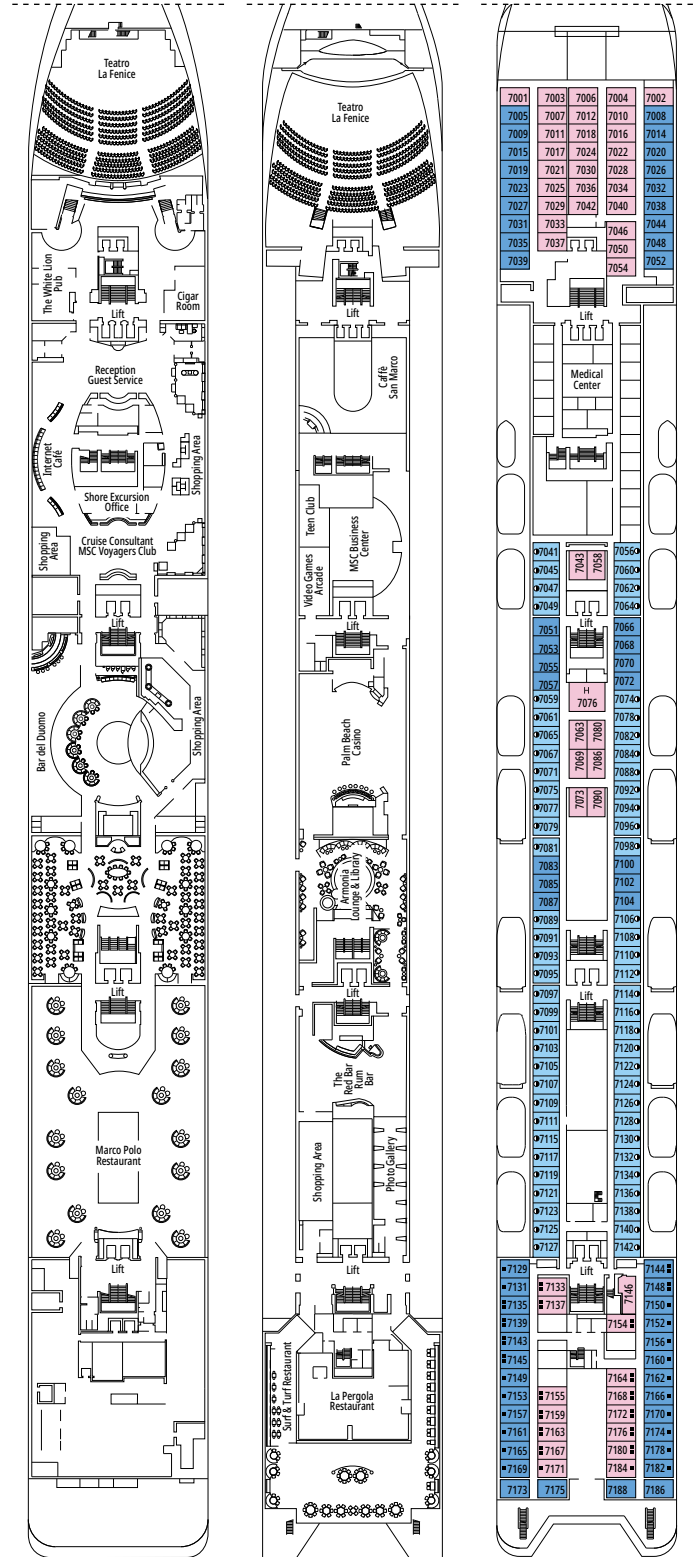

DECKPLÄNE & KABINEN

976 KABINEN
2.620 GÄSTE

KABINENKATEGORIEN

Deluxe Suite Aurea	SR2	12
Deluxe Suite Aurea	SR1	10
Junior Balkonkabine	BM1	9-10
Premium Kabine mit Meerblick	OL1	9
Junior Kabine mit Meerblick	OM2	9-10
Junior Kabine mit Meerblick	OM1	7-8
Junior Kabine mit Meerblick und teilweiser Sicht Einschränkung	OO	7
Junior Innenkabine	IM2	9-10
Junior Innenkabine	IM1	7-8

- Das Schiff verfügt über Kabinen, die aus zwei oder drei miteinander verbundenen Kabinen bestehen.
- Alle Kabinen verfügen über ein Doppelbett, das bei Bedarf in zwei Einzelbetten umgewandelt werden kann. Ausgenommen sind Kabinen für Gäste mit eingeschränkter Mobilität (H).
3. Bett verfügbar in allen Kategorien, außer in OO
4. Bett verfügbar in allen Kategorien, außer in IM1, IM2, OM1, OM2 und OL1

LEGENDE

▲	Sofabett
■	3. Bett zum Herunterklappen
■ ■	3. und 4. Bett zum Herunterklappen
↔	Kabine mit Verbindungstür
H	Kabine für Gäste mit eingeschränkter Mobilität
B	Kabine mit Badewanne
○	Kabine mit teilweiser Sicht Einschränkung