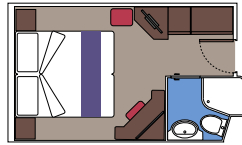

KABINENAUSSTATTUNG

Sitzecke mit Sofa

Großer Kleiderschrank

Bequemes Doppelbett, das in zwei Einzelbetten umgewandelt werden kann (auf Anfrage)

Badezimmer mit Badewanne, Föhn

Interaktives TV, Telefon, Safe, Minibar, Klimaanlage

 Kabinengröße (m²)

 Balkongröße (m²)

 Lage

 Kapazität

BALKONKABINEN

KABINENAUSSTATTUNG

Sitzecke mit Sofa

Bequemes Doppelbett, das in zwei Einzelbetten umgewandelt werden kann (auf Anfrage)

 Kabinengröße (m²)

 Balkongröße (m²)

 Lage

 Kapazität

INNENKABINEN

KABINENAUSSTATTUNG

Bequemes Doppelbett, das in zwei Einzelbetten umgewandelt werden kann (auf Anfrage)*

Badezimmer mit Dusche, Föhn

JUNIOR INNENKABINE

IM2

› Mittlere Decks

JUNIOR INNENKABINE

IM1

› Untere Decks

Die Abbildungen sind nur repräsentativ. Größe, Aufteilung und Ausstattung können innerhalb derselben Kabinenkategorie variieren.