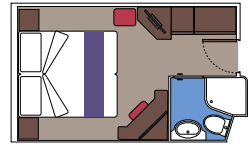

KABINENAUSSTATTUNG

Sitzecke mit Sofa

Großer Kleiderschrank

Bequemes Doppelbett, das in zwei Einzelbetten umgewandelt werden kann (auf Anfrage)

Badezimmer mit Badewanne, Föhn

Interaktives TV, Telefon, Safe, Minibar, Klimaanlage

 Kabinengröße (m²)

 Balkongröße (m²)

 Lage

 Kapazität

BALKONKABINEN

KABINENAUSSTATTUNG

Sitzecke mit Sofa

Bequemes Doppelbett, das in zwei Einzelbetten umgewandelt werden kann (auf Anfrage)

JUNIOR INNENKABINE

IM2

› Mittlere Decks

JUNIOR INNENKABINE

IM1

› Untere Decks

Die Abbildungen sind nur repräsentativ. Größe, Aufteilung und Ausstattung können innerhalb derselben Kabinenkategorie variieren.

Kabinengröße (m²)

Balkongröße (m²)

Lage

Kapazität

KABINEN FÜR GÄSTE MIT EINGESCHRÄNKTER MOBILITÄT

INNENKABINEN

Verfügbar für:

- › **Junior Innenkabine (IM2)**
Kabinengröße ≈21m²; mittleres Deck (Deck 9)
- › **Junior Innenkabine (IM1)**
Kabinengröße ≈21m²; untere Decks (Deck 7-8)