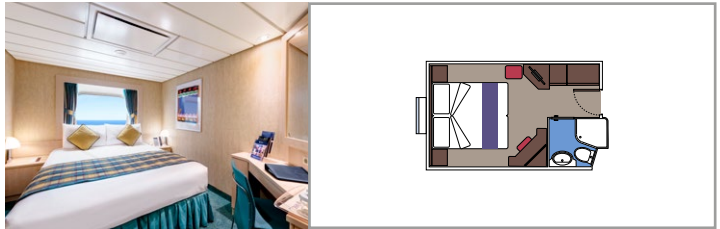

JUNIOR KABINE MIT MEERBLICK

OM2

≈13
9-10
4

› Mittlere Decks