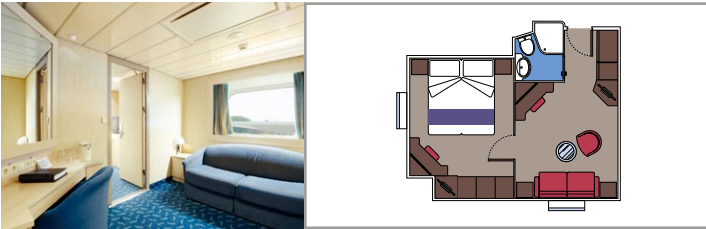

KABINEN MIT MEERBLICK

KABINENAUSSTATTUNG

Fenster mit Meerblick

Bequemer Sessel

Bequemes Doppelbett, das in zwei Einzelbetten umgewandelt werden kann (auf Anfrage)

Badezimmer mit Dusche, Föhn

Interaktives TV, Telefon, Safe, Minibar, Klimaanlage

WLAN (gegen Gebühr)

PREMIUM KABINE MIT MEERBLICK

OL1

≈22
9
4

› Unteres Deck