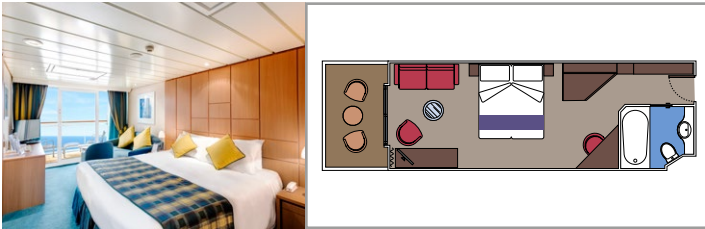

KABINENAUSSTATTUNG

Sitzecke mit Sofa

Großer Kleiderschrank

Bequemes Doppelbett, das in zwei Einzelbetten umgewandelt werden kann (auf Anfrage)

Badezimmer mit Badewanne, Föhn

Interaktives TV, Telefon, Safe, Minibar, Klimaanlage

WLAN (gegen Gebühr)

DELUXE SUITE AUREA

SR2

› Oberes Deck

DELUXE SUITE AUREA

SR1

Die Abbildungen sind nur repräsentativ. Größe, Aufteilung und Ausstattung können innerhalb derselben Kabinenkategorie variieren.

 Kabinengröße (m²)

 Balkongröße (m²)

 Lage

 Kapazität

BALKONKABINEN

KABINENAUSSTATTUNG

Sitzecke mit Sofa

Bequemes Doppelbett, das in zwei Einzelbetten umgewandelt werden kann (auf Anfrage)

Bequemes Doppelbett, das in zwei Einzelbetten umgewandelt werden kann (auf Anfrage)

Badezimmer mit Dusche, Föhn

Interaktives TV, Telefon, Safe, Minibar, Klimaanlage

WLAN (gegen Gebühr)

PREMIUM KABINE MIT MEERBLICK