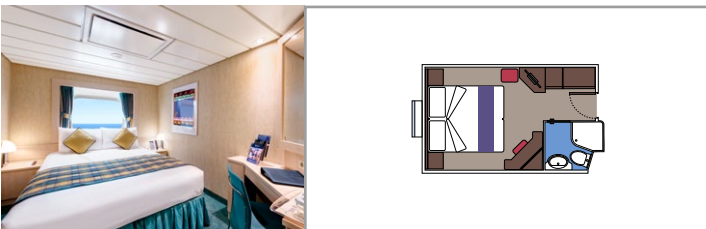

JUNIOR KABINE MIT MEERBLICK

OM1

≈13
7-8
4

› Untere Decks