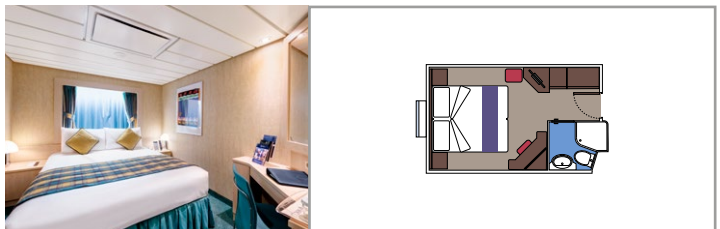

JUNIOR KABINE MIT MEERBLICK UND TEILWEISER SICHTEINSCHRÄNKUNG

OO

≈13
7
2

Die Abbildungen sind nur repräsentativ. Größe, Aufteilung und Ausstattung können innerhalb derselben Kabinenkategorie variieren.

Kabinengröße (m²)

Balkongröße (m²)

Lage

Kapazität