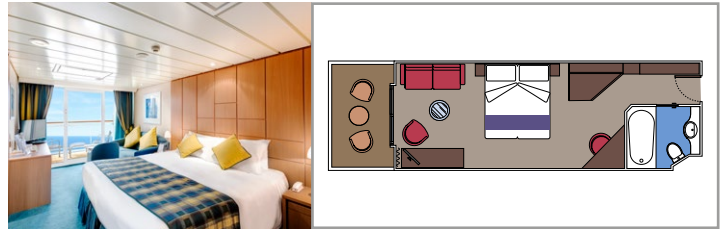

KABINENAUSSTATTUNG

Sitzecke mit Sofa

Großer Kleiderschrank

Bequemes Doppelbett, das in zwei Einzelbetten umgewandelt werden kann (auf Anfrage)

Badezimmer mit Badewanne, Föhn

Interaktives TV, Telefon, Safe, Minibar, Klimaanlage

WLAN (gegen Gebühr)

DELUXE SUITE AUREA

SR2

› Oberes Deck

DELUXE SUITE AUREA

SR1

Die Abbildungen sind nur repräsentativ. Größe, Aufteilung und Ausstattung können innerhalb derselben Kabinenkategorie variieren.

 Kabinengröße (m²)

 Balkongröße (m²)

 Lage

 Kapazität

BALKONKABINEN

KABINENAUSSTATTUNG

Sitzecke mit Sofa

Bequemes Doppelbett, das in zwei Einzelbetten umgewandelt werden kann (auf Anfrage)

Bequemes Doppelbett, das in zwei Einzelbetten umgewandelt werden kann (auf Anfrage)

Badezimmer mit Dusche, Föhn

Interaktives TV, Telefon, Safe, Minibar, Klimaanlage

WLAN (gegen Gebühr)

PREMIUM KABINE MIT MEERBLICK