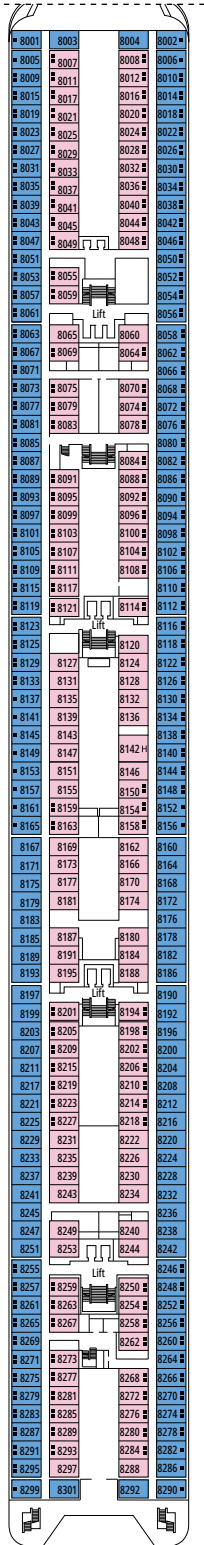

ZAHLEN, DATEN, FAKTEN

DOREMI SPRAY PARK

TECHNISCHE MERKMALE DES SCHIFFES

BRZ	65.542 Tonnen
LÄNGE/BREITE/HÖHE	274,9 m / 28,8 m / 54 m
DECKS	13, davon 9 Passagierdecks
AUFZÜGE	9
STROMSPANNUNG (IN DER KABINE)	110/220 Volt
HÖCHSTGESCHWINDIGKEIT	20,1 Knoten
STABILISATOREN	Stabilisierung durch 2 Flossen
PASSAGIERE	2.620
KABINEN	976, davon 5 für Gäste mit eingeschränkter Mobilität
CREWMITGLIEDER	Ca. 780
POOLS	2, beide mit Kinderbereichen
WHIRLPOOLS	2

KONFERENZRÄUME	BÜHNEN-/TANZFLÄCHE (m ²)		SITZE	FLÄCHE (m ²)	DECK
ARMONIA LOUNGE & LIBRARY		34	130	319	6 Diamante
MSC BUSINESS CENTER	6		125	394	6 Diamante
STARLIGHT DISCO		40	225	739	12 Zaffiro
TEATRO LA FENICE	115		550	1.135	5 Rubino / 6 Diamante

EINRICHTUNGEN FÜR GÄSTE MIT EINGESCHRÄNKTER MOBILITÄT

BREITE DER KABINENTÜR	62 bis 88 cm
BREITE DER BADEZIMMERTÜR	88 cm
KABINENGRÖSSE	10,8 bis 17 m ²
BADEZIMMERGRÖSSE	2,2 bis 4 m ²
DUSCHE MIT HERUNTERKLAPPBAREM SITZ	Ja
SITZHÖHE VOM BODEN AUS	45 cm
WC MIT HALTEGRIFFEN	Ja
ROLLSTÜHLE AN BORD	In begrenzter Anzahl verfügbar*
BARRIEREFREIHEIT AUF ALLEN DECKS/IN ALLEN ÖFFENTLICHEN BEREICHEN	Ja
ZUGANG ZU ALLEN RETTUNGSBOOTEN MIT DEM ROLLSTUHL	Nein**
AUFZÜGE MIT ANZEIGEN DER DECKS	Optisch, akustisch und in Blindenschrift
KREUZFAHRT FÜR SCHWER SEHBEHINDERTE/BLINDE GÄSTE	Nur mit einem Vollzeitbetreuer

DECK 5
RUBINO

DECK 6
DIAMANTE

DECK 7
TOPAZIO

STARLIGHT DISCO

YOUNG CLUB

DECK 8
SMERALDO

DECK 9
AMETISTA

DECK 10
TORMALINA