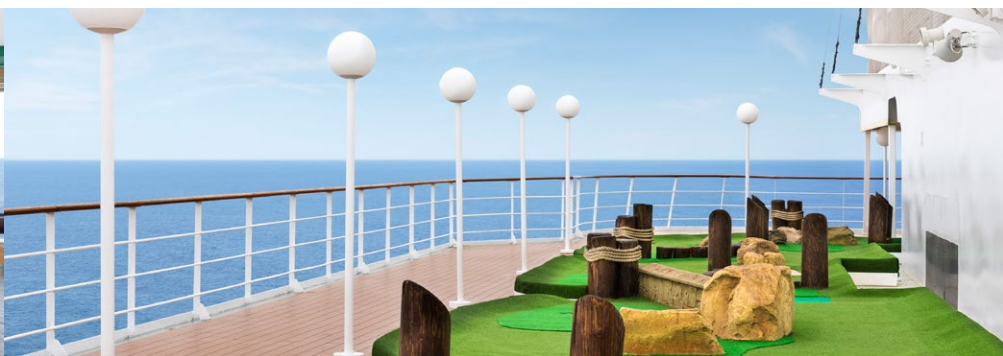

ZAHLEN, DATEN, FAKTEN

TECHNISCHE MERKMALE DES SCHIFFES

BRZ	65.542 Tonnen
LÄNGE/BREITE/HÖHE	274,9 m / 28,8 m / 54 m
DECKS	13, davon 9 Passagierdecks
AUFZÜGE	9
STROMSPANNUNG (IN DER KABINE)	110/220 Volt
HÖCHSTGESCHWINDIGKEIT	20,1 Knoten
STABILISATOREN	Stabilisierung durch 2 Flossen
PASSAGIERE	2.620
KABINEN	976, davon 5 für Gäste mit eingeschränkter Mobilität
CREWMITGLIEDER	Ca. 780
POOLS	2, beide mit Kinderbereichen
WHIRLPOOLS	2

MINIGOLF