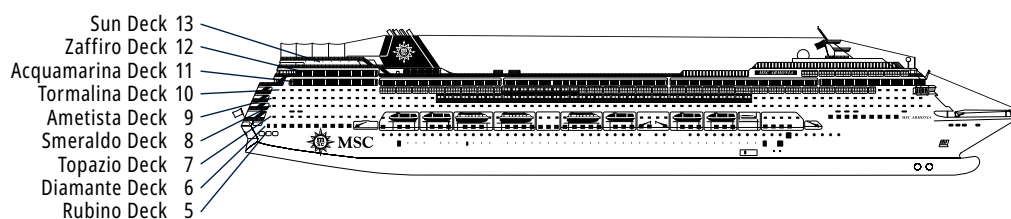

ZAHLEN, DATEN, FAKTEN

DOREMI SPRAY PARK

TECHNISCHE MERKMALE DES SCHIFFES

BRZ	65.542 Tonnen
LÄNGE/BREITE/HÖHE	274,9 m / 28,8 m / 54 m
DECKS	13, davon 9 Passagierdecks
AUFZÜGE	9
STROMSPANNUNG (IN DER KABINE)	110/220 Volt
HÖCHSTGESCHWINDIGKEIT	20,1 Knoten
STABILISATOREN	Stabilisierung durch 2 Flossen
PASSAGIERE	2.620
KABINEN	976, davon 5 für Gäste mit eingeschränkter Mobilität
CREWMITGLIEDER	Ca. 780
POOLS	2, beide mit Kinderbereichen
WHIRLPOOLS	2