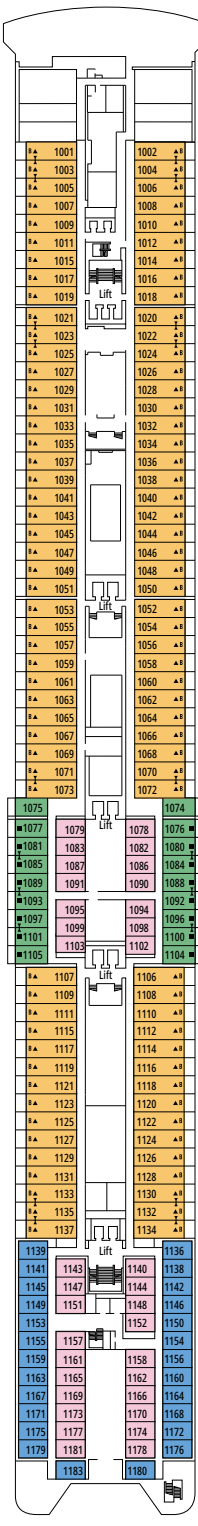

ZAHLEN, DATEN, FAKTEN

DOREMI SPRAY PARK

TECHNISCHE MERKMALE DES SCHIFFES

BRZ	65.542 Tonnen
LÄNGE/BREITE/HÖHE	274,9 m / 28,8 m / 54 m
DECKS	13, davon 9 Passagierdecks
AUFZÜGE	9
STROMSPANNUNG (IN DER KABINE)	110/220 Volt
HÖCHSTGESCHWINDIGKEIT	20,1 Knoten
STABILISATOREN	Stabilisierung durch 2 Flossen
PASSAGIERE	2.620
KABINEN	976, davon 5 für Gäste mit eingeschränkter Mobilität
CREWMITGLIEDER	Ca. 780
POOLS	2, beide mit Kinderbereichen
WHIRLPOOLS	2

KONFERENZRÄUME	BÜHNEN-/TANZFLÄCHE (m ²)		SITZE	FLÄCHE (m ²)	DECK
ARMONIA LOUNGE & LIBRARY		34	130	319	6 Diamante
MSC BUSINESS CENTER	6		125	394	6 Diamante
STARLIGHT DISCO		40	225	739	12 Zaffiro
TEATRO LA FENICE	115		550	1.135	5 Rubino / 6 Diamante

EINRICHTUNGEN FÜR GÄSTE MIT EINGESCHRÄNKTER MOBILITÄT

BREITE DER KABINENTÜR	62 bis 88 cm
BREITE DER BADEZIMMERTÜR	88 cm
KABINENGRÖSSE	10,8 bis 17 m ²
BADEZIMMERGRÖSSE	2,2 bis 4 m ²
DUSCHE MIT HERUNTERKLAPPBAREM SITZ	Ja
SITZHÖHE VOM BODEN AUS	45 cm
WC MIT HALTEGRIFFEN	Ja
ROLLSTÜHLE AN BORD	In begrenzter Anzahl verfügbar*
BARRIEREFREIHEIT AUF ALLEN DECKS/IN ALLEN ÖFFENTLICHEN BEREICHEN	Ja
ZUGANG ZU ALLEN RETTUNGSBOOTEN MIT DEM ROLLSTUHL	Nein**
AUFZÜGE MIT ANZEIGEN DER DECKS	Optisch, akustisch und in Blindenschrift
KREUZFAHRT FÜR SCHWER SEHBEHINDERTE/BLINDE GÄSTE	Nur mit einem Vollzeitbetreuer

DECK 5
RUBINO

DECK 6
DIAMANTE

DECK 7
TOPAZIO

STARLIGHT DISCO

YOUNG CLUB

DECK 8
SMERALDO

DECK 9
AMETISTA

DECK 10
TORMALINA