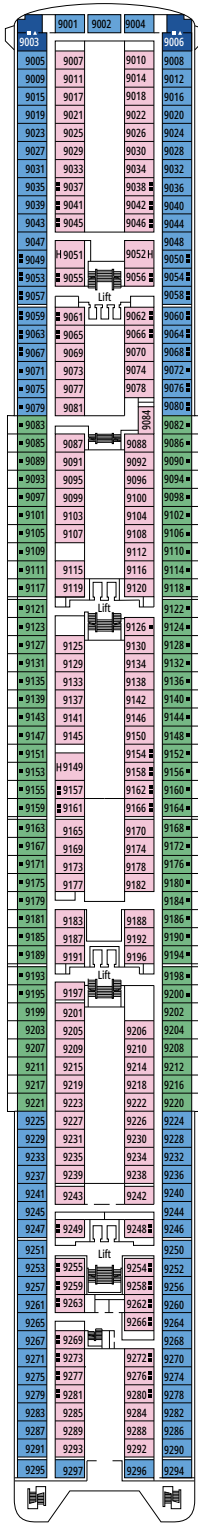

ZAHLEN, DATEN, FAKTEN

DOREMI SPRAY PARK

TECHNISCHE MERKMALE DES SCHIFFES

BRZ	65.542 Tonnen
LÄNGE/BREITE/HÖHE	274,9 m / 28,8 m / 54 m
DECKS	13, davon 9 Passagierdecks
AUFZÜGE	9
STROMSPANNUNG (IN DER KABINE)	110/220 Volt
HÖCHSTGESCHWINDIGKEIT	20,1 Knoten
STABILISATOREN	Stabilisierung durch 2 Flossen
PASSAGIERE	2.620
KABINEN	976, davon 5 für Gäste mit eingeschränkter Mobilität
CREWMITGLIEDER	Ca. 780
POOLS	2, beide mit Kinderbereichen
WHIRLPOOLS	2

KONFERENZRÄUME	BÜHNEN-/TANZFLÄCHE (m ²)		SITZE	FLÄCHE (m ²)	DECK
ARMONIA LOUNGE & LIBRARY		34	130	319	6 Diamante
MSC BUSINESS CENTER	6		125	394	6 Diamante
STARLIGHT DISCO		40	225	739	12 Zaffiro
TEATRO LA FENICE	115		550	1.135	5 Rubino / 6 Diamante

DECK 5
RUBINO

DECK 6
DIAMANTE

DECK 7
TOPAZIO

STARLIGHT DISCO

YOUNG CLUB

DECK 8
SMERALDO

DECK 9
AMETISTA

DECK 10
TORMALINA