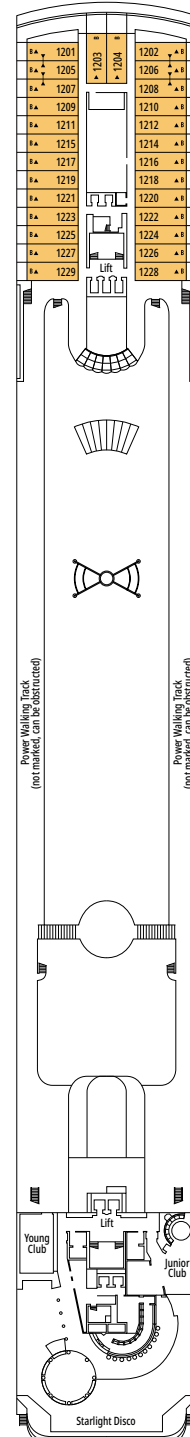

DECK 12
ZAFFIRO